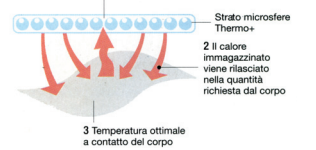

Il materasso Thermo+

100% Lattice

I BENEFICI DI THERMO+

- RIDUCE IL SURRISCALDAMENTO E LA SUDORAZIONE NOTTURNA
- FAVORISCE LA COMPATIBILITÀ TERMICA CON IL PARTNER
- AIUTA A DORMIRE MEGLIO
- SI ADATTA ALLE ESIGENZE TERMICHE DEL CORPO

CARATTERISTICHE

- 100% pura schiuma di lattice
- 7 zone differenziate di portanza
- anatomico grazie alla sua massima elasticità
- favorisce il totale rilassamento muscolare
- migliora la circolazione sanguigna evitando formicolii agli arti
- offre una notevole traspirazione
- igienico, antiallergico, antiacaro
- sfoderabile e lavabile a 40°C
- altezza circa 22 cm (è ammessa una tolleranza di ± 10%)

Materasso in schiuma di lattice 100% a 7 zone a portanza differenziata

È un prodotto OLIMPO s.a.s.